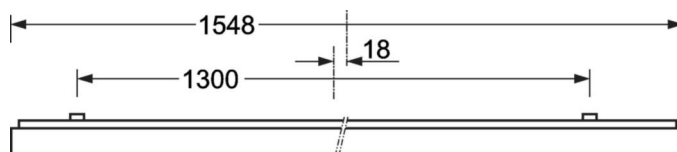

Оптика

Оснастка	LED, цветопередача/оттенок света CRI ≥ 80 / 4000K
Допуск для координаты цветности (MacAdam)	3SDCM
Фотобиологическая безопасность (светильник)	RG0
Номинальный световой поток	4527lm
Срок службы LED	100000h L80/B10 (Tq 25°C), 50000h L90/B50 (Tq 25°C)
светоотдача светильников	134lm/W
UGR поп./вдоль	18.8 / 19.1

DEEP-LINK

<https://www.regiolum.de/ru/article/65711026170>

Ссылка	LED 4500lm 840
ηLB	100 %
Φ ↓/↑	100 % / 0 %
UGR поп./вдоль дисплей	18.8 / 19.1
	65° < 3000cd/m²

Механика

цвет корпуса	белый стандартный для электротехники RAL 9016
размеры (LxWxH/DxH)	1548mm x 239mm x 62mm
вес (нетто)	7kg
Кабельный ввод КЕ (X/Y)	0mm/0mm
Вид монтажа	Потолочная одиночная установка, Монтаж потолочных магистралей, Узел крепления маятниковой рейки на цепи, Установка потолочной монтажной шины

размеры

L	1548 mm	Длина
B	239 mm	Ширина
H	62 mm	Высота
A1	1300 mm	Расстояние между точками крепежа при одиночной установке
A3	248 mm	Расстояние между точками крепежа между светильниками в световой п
A4	125 mm	Расстояние между точками крепежа (ширина)
X	0 mm	Расстояние от ввода проводов до середины светильника по оси X (вдо
Y	0 mm	Расстояние от ввода проводов до середины светильника по оси Y (поп