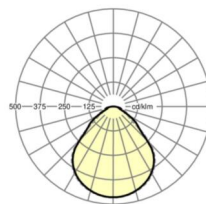

параметры

номер заказа	65711026170
код EAN	4020863453221
номер таможенного тарифа	94051190
Знак прохождения контроля	IP 20, класс защиты I, для рабочих мест за дисплеем 65°<3000, ENEC10 VDE, F, Indoor, CE
Степень ударопрочности IK	IK03
Температура окружения	ta 25°C
Особые свойства	Готовность к IoT «Ready for IoT»
Гарантийный срок	5 лет
Государственные программы поддержки	BEG - государственные субсидии для энергосберегающих зданий (действительна только для Германии)

электротехника

Балласт	Электронный драйвер DALI2 (1 штука)
Мощность системы	34W
сетевое напряжение	230V/50Hz
автоматический предохранитель (пусковой ток)	13 штук/B10, 24 штук/B16, 25 штук/C10, 40 штук/C16
класс энергосбережения/Источник света	B

Оптика

Оснастка	LED, цветопередача/оттенок света CRI ≥ 80 / 4000K
Допуск для координаты цветности (MacAdam)	3SDCM
Фотобиологическая безопасность (светильник)	RG0
Номинальный световой поток	4527lm
Срок службы LED	100000h L80/B10 (Tq 25°C), 50000h L90/B50 (Tq 25°C)
светоотдача светильников	134lm/W
UGR поп./вдоль	18.8 / 19.1

DEEP-LINK

<https://www.regiolum.de/ru/article/65711026170>