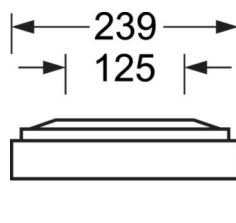

DEEP-LINK

<https://www.regiolum.de/ru/article/65711026170>

Ссылка	LED 4500lm 840
ηLB	100 %
Φ ↓/↑	100 % / 0 %
UGR поп./вдоль дисплей	18.8 / 19.1
	65° < 3000cd/m²

Механика

цвет корпуса	белый стандартный для электротехники RAL 9016
размеры (LxWxH/DxH)	1548mm x 239mm x 62mm
вес (нетто)	7kg
Кабельный ввод КЕ (X/Y)	0mm/0mm
Вид монтажа	Потолочная одиночная установка, Монтаж потолочных магистралей, Узел крепления маятниковой рейки на цепи, Установка потолочной монтажной шины

размеры

L	1548 mm	Длина
B	239 mm	Ширина
H	62 mm	Высота
A1	1300 mm	Расстояние между точками крепежа при одиночной установке
A3	248 mm	Расстояние между точками крепежа между светильниками в световой п
A4	125 mm	Расстояние между точками крепежа (ширина)
X	0 mm	Расстояние от ввода проводов до середины светильника по оси X (вдо
Y	0 mm	Расстояние от ввода проводов до середины светильника по оси Y (поп